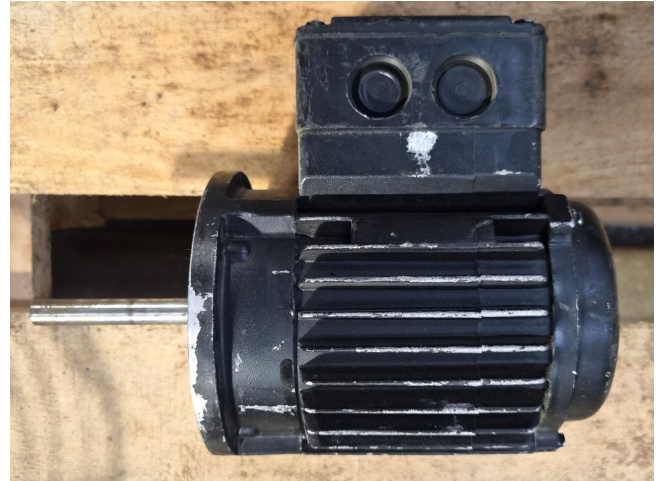

## ATB RFT0,09/4-71

### Specifications

Brand	ATB
Type	RFT0,09/4-71
Power (kW)	0,09
Speed (RPM)	1350
Size & Weight	220x170x110 mm (LxWxH)
Stock	1